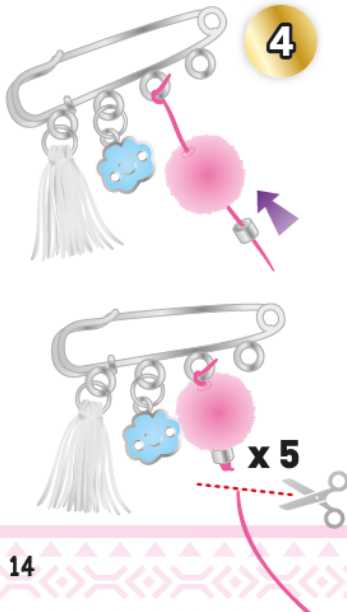

מקמו את הטבעות על השרשרת. סגרו את הטבעות.

5

פתחו שתי טבעות והכניסו אותן לתוך כל אחד ממהדקי קצה הקיפול.

6

טרם סגירת אחת מהטבעות, הוסיפו את מהדק הסוגר ואת השרשרת.

7

הוסיפו הן את השרשרת והן שרשרת מאריכה קטנה לטבעת האחרת. סגרו את הטבעת.

טבעת המפתח שלכן מוכנה!

# 4

1

פתחו את טבעת הפומפון וחברו אותה לטבעת הראשונה של הסיכה. סגרו את הטבעת.

2

פתחו טבעת וחברו את הקמע. מקמו את הטבעת על הטבעת השנייה של הסיכה. סגרו את הטבעת.

3

חתכו 15 ס"מ של חוט וקשרו  
קשר כפול סביב הטבעת השלישית  
של הסיכה.

4

קשרו הן את הפומפון והן את החרוזים הכסופים על  
החוט. קשרו 5 קשרים, אחד מעל השני, על מנת  
לאבטח אותם, וחתכו את החוט העודף.

הכניסו את הסרט דרך הטבעת האחרונה של  
הסיכה וקשרו קשר להחזקתו.

הסיכה שלכן מוכנה כעת!