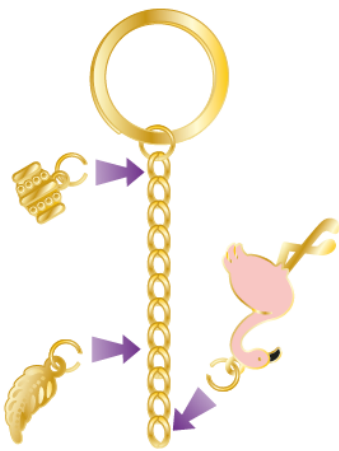

# 2

1

חתכו אורך של 13 ס"מ של סרט משי.

2

קפלו את שני הקצוות לחצי והכניסו אותם לתוך מהדקי קצה הקיפול. בקשו מאדם מבוגר להדק בעזרת צבת.

3

פתחו 3 טבעות והחליקו קמע בכל אחת מהן.

4

מקמו את הטבעות על השרשרת. סגרו את הטבעות.

5

פתחו שתי טבעות והכניסו אותן לתוך כל אחד ממהדקי קצה הקיפול.

6

טרם סגירת אחת מהטבעות, הוסיפו את מהדק הסוגר ואת השרשרת.

7

הוסיפו הן את השרשרת והן שרשרת מאריכה קטנה לטבעת האחרת. סגרו את הטבעת.

הצמיד שלכן מוכן לענידה!

3

1 פתחו 3 טבעות והחליקו קמע על כל אחת מהן.

2

מקמו אותן על שרשרת טבעת המפתח, לאחר מכן סגרו את הטבעות.

3

חתכו אורך של 10 ס"מ של סרט משי והשחילו אותו דרך קמע החרוז.  
קשרו קשר.

פתחו את טבעת הפומפון וחברו אותה לשרשרת.

טבעת המפתח שלכן מוכנה!