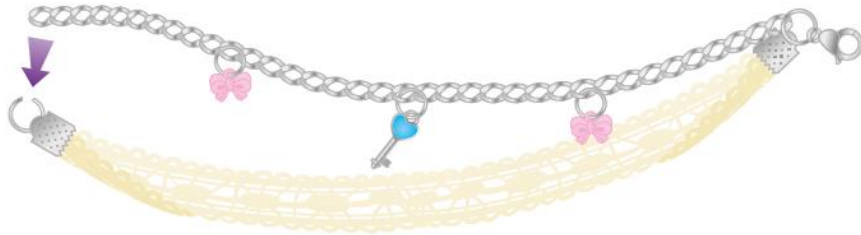

3

טרם סגירת אחת הטבעות, הוסיפו מהדק סוגר.

4

4

הוסיפו את מאריך השרשרת הקטן לטבעת השנייה.

הצמיד שלכן מוכן לענידה!

5

# 2

1

חתכו אורך של 13 ס"מ של סרט משי.

2

קפלו את שני הקצוות לחצי והכניסו אותם לתוך מהדקי קצה הקיפול. בקשו מאדם מבוגר להדק בעזרת צבת.

3

פתחו 3 טבעות והחליקו קמע בכל אחת מהן.

4

מקמו את הטבעות על השרשרת. סגרו את הטבעות.

5

פתחו שתי טבעות והכניסו אותן לתוך כל אחד ממהדקי קצה הקיפול.

6

טרם סגירת אחת מהטבעות, הוסיפו את מהדק הסוגר ואת השרשרת.

7

הוסיפו הן את השרשרת והן שרשרת מאריכה קטנה לטבעת האחרת. סגרו את הטבעת.

הצמיד שלכן מוכן לענידה!

3

1 פתחו 3 טבעות והחליקו קמע על כל אחת מהן.

2

מקמו אותן על שרשרת טבעת המפתח, לאחר מכן סגרו את הטבעות.

3

חתכו אורך של 10 ס"מ של סרט משי והשחילו אותו דרך קמע החרוז.  
קשרו קשר.

פתחו את טבעת הפומפון וחברו אותה לשרשרת.