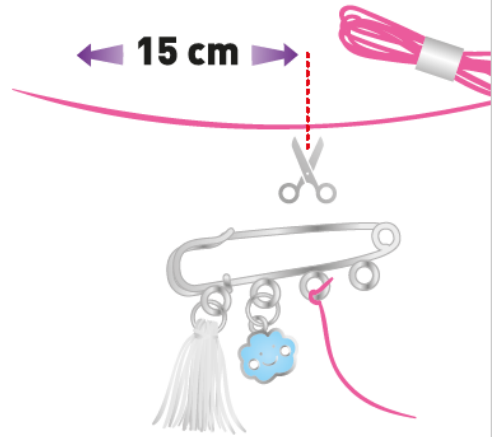

# 4

1

פתחו את טבעת הפומפון וחברו אותה לטבעת הראשונה של הסיכה. סגרו את הטבעת.

2

פתחו טבעת וחברו את הקמע. מקמו את הטבעת על הטבעת השנייה של הסיכה. סגרו את הטבעת.

3

חתכו 15 ס"מ של חוט וקשרו  
קשר כפול סביב הטבעת השלישית  
של הסיכה.

4

קשרו הן את הפומפון והן את החרוזים הכסופים על  
החוט. קשרו 5 קשרים, אחד מעל השני, על מנת  
לאבטח אותם, וחתכו את החוט העודף.

הכניסו את הסרט דרך הטבעת האחרונה של  
הסיכה וקשרו קשר להחזקתו.

הסיכה שלכן מוכנה כעת!